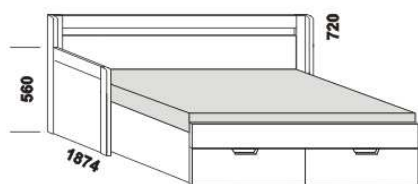

2064

2064

2064

rozkládací postel TRIO N-N  
80 / 140 - 160 x 200 vč. roštů

rozkládací postel TRIO P-P  
90 / 180 x 200 vč. roštů

rozkládací postel TRIO N-N  
90 / 180 x 200 vč. roštů

2064

2064

rozkládací postel TRIO P-N levá  
90 / 180 x 200 vč. roštů

rozkládací postel TRIO P-N pravá  
90 / 180 x 200 vč. roštů

\*\* uváděná výška čalounění opěráku platí při použití 3-dílných matrací

Rozkládací postele je možno kombinovat s nábytkem Line.