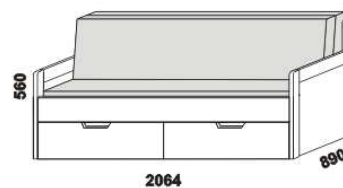

# TRIO – provedení LTD

Provedení: LTD, 18 barevných dezénů.

2064

2064

2064

rozkládací postel TRIO P-N levá  
80 / 140 - 160 x 200 vč. roštů

rozkládací postel TRIO P-N pravá  
80 / 140 - 160 x 200 vč. roštů

rozkládací postel TRIO P-P  
80 / 140 - 160 x 200 vč. roštů

2064

2064

2064

rozkládací postel TRIO N-N  
80 / 140 - 160 x 200 vč. roštů

rozkládací postel TRIO P-P  
90 / 180 x 200 vč. roštů

rozkládací postel TRIO N-N  
90 / 180 x 200 vč. roštů

2064

2064

rozkládací postel TRIO P-N levá  
90 / 180 x 200 vč. roštů

rozkládací postel TRIO P-N pravá  
90 / 180 x 200 vč. roštů

\*\* uváděná výška čalounění opěráku platí při použití 3-dílných matrací

Rozkládací postele je možno kombinovat s nábytkem Line.