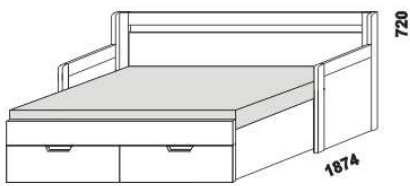

# TRIO – provedení LTD

Provedení: LTD, 18 barevných dezénů.

2064

2064

2064

rozkládací postel TRIO P-N levá  
80 / 140 - 160 x 200 vč. roštů

rozkládací postel TRIO P-N pravá  
80 / 140 - 160 x 200 vč. roštů

rozkládací postel TRIO P-P  
80 / 140 - 160 x 200 vč. roštů

2064

2064

2064

rozkládací postel TRIO N-N  
80 / 140 - 160 x 200 vč. roštů

rozkládací postel TRIO P-P  
90 / 180 x 200 vč. roštů

rozkládací postel TRIO N-N  
90 / 180 x 200 vč. roštů

2064

2064

rozkládací postel TRIO P-N levá  
90 / 180 x 200 vč. roštů

rozkládací postel TRIO P-N pravá  
90 / 180 x 200 vč. roštů

\*\* uváděná výška čalounění opěráku platí při použití 3-dílných matrací

Rozkládací postele je možno kombinovat s nábytkem Line.