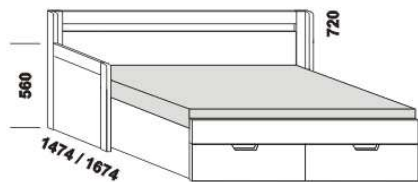

# TRIO – provedení LTD

Provedení: LTD, 18 barevných dezénů.

2064

2064

2064

rozkládací postel TRIO P-N levá  
80 / 140 - 160 x 200 vč. roštů

rozkládací postel TRIO P-N pravá  
80 / 140 - 160 x 200 vč. roštů

rozkládací postel TRIO P-P  
80 / 140 - 160 x 200 vč. roštů

2064

2064

2064

rozkládací postel TRIO N-N  
80 / 140 - 160 x 200 vč. roštů

rozkládací postel TRIO P-P  
90 / 180 x 200 vč. roštů

rozkládací postel TRIO N-N  
90 / 180 x 200 vč. roštů

2064

2064

rozkládací postel TRIO P-N levá  
90 / 180 x 200 vč. roštů

rozkládací postel TRIO P-N pravá  
90 / 180 x 200 vč. roštů

\*\* uváděná výška čalounění opěráku platí při použití 3-dílných matrací

Rozkládací postele je možno kombinovat s nábytkem Line.