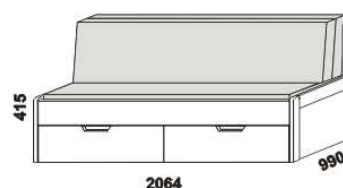

# TRIO – provedení LTD

Provedení: LTD, 18 barevných dezénů.

2064

2064

2064

rozkládací postel TRIO P-N levá  
80 / 140 - 160 x 200 vč. roštů

rozkládací postel TRIO P-N pravá  
80 / 140 - 160 x 200 vč. roštů

rozkládací postel TRIO P-P  
80 / 140 - 160 x 200 vč. roštů

2064

2064

2064

rozkládací postel TRIO N-N  
80 / 140 - 160 x 200 vč. roštů

rozkládací postel TRIO P-P  
90 / 180 x 200 vč. roštů

rozkládací postel TRIO N-N  
90 / 180 x 200 vč. roštů

2064

2064

rozkládací postel TRIO P-N levá  
90 / 180 x 200 vč. roštů

rozkládací postel TRIO P-N pravá  
90 / 180 x 200 vč. roštů

\*\* uváděná výška čalounění opěráku platí při použití 3-dílných matrací

Rozkládací postele je možno kombinovat s nábytkem Line.