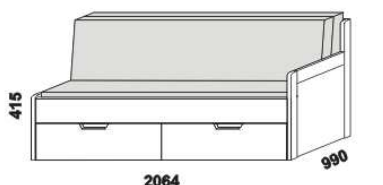

2064

2064

2064

rozkládací postel TRIO N-N  
80 / 140 - 160 x 200 vč. roštů

rozkládací postel TRIO P-P  
90 / 180 x 200 vč. roštů

rozkládací postel TRIO N-N  
90 / 180 x 200 vč. roštů

2064

2064

rozkládací postel TRIO P-N levá  
90 / 180 x 200 vč. roštů

rozkládací postel TRIO P-N pravá  
90 / 180 x 200 vč. roštů

\*\* uváděná výška čalounění opěráku platí při použití 3-dílných matrací

Rozkládací postele je možno kombinovat s nábytkem Line.