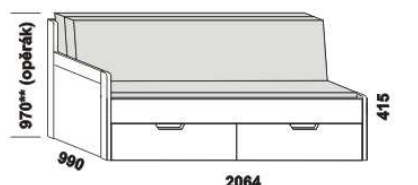

2064

2064

2064

rozkládací postel TRIO N-N  
80 / 140 - 160 x 200 vč. roštů

rozkládací postel TRIO P-P  
90 / 180 x 200 vč. roštů

rozkládací postel TRIO N-N  
90 / 180 x 200 vč. roštů

2064

2064

rozkládací postel TRIO P-N levá  
90 / 180 x 200 vč. roštů

rozkládací postel TRIO P-N pravá  
90 / 180 x 200 vč. roštů

\*\* uváděná výška čalounění opěráku platí při použití 3-dílných matrací

Rozkládací postele je možno kombinovat s nábytkem Line.