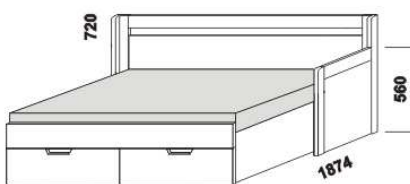

2064

2064

2064

rozkládací postel TRIO N-N  
80 / 140 - 160 x 200 vč. roštů

rozkládací postel TRIO P-P  
90 / 180 x 200 vč. roštů

rozkládací postel TRIO N-N  
90 / 180 x 200 vč. roštů

2064

2064

rozkládací postel TRIO P-N levá  
90 / 180 x 200 vč. roštů

rozkládací postel TRIO P-N pravá  
90 / 180 x 200 vč. roštů

\*\* uváděná výška čalounění opěráku platí při použití 3-dílných matrací

Rozkládací postele je možno kombinovat s nábytkem Line.