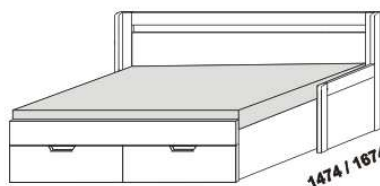

# TRIO – provedení LTD

Provedení: LTD, 18 barevných dezénů.

2064

2064

2064

rozkládací postel TRIO P-N levá  
80 / 140 - 160 x 200 vč. roštů

rozkládací postel TRIO P-N pravá  
80 / 140 - 160 x 200 vč. roštů

rozkládací postel TRIO P-P  
80 / 140 - 160 x 200 vč. roštů

2064

2064

2064

rozkládací postel TRIO N-N  
80 / 140 - 160 x 200 vč. roštů

rozkládací postel TRIO P-P  
90 / 180 x 200 vč. roštů

rozkládací postel TRIO N-N  
90 / 180 x 200 vč. roštů

2064

2064

rozkládací postel TRIO P-N levá  
90 / 180 x 200 vč. roštů

rozkládací postel TRIO P-N pravá  
90 / 180 x 200 vč. roštů

\*\* uváděná výška čalounění opěráku platí při použití 3-dílných matrací

Rozkládací postele je možno kombinovat s nábytkem Line.