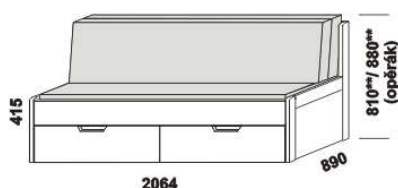

# TRIO – provedení LTD

Provedení: LTD, 18 barevných dezénů.

2064

2064

2064

rozkládací postel TRIO P-N levá  
80 / 140 - 160 x 200 vč. roštů

rozkládací postel TRIO P-N pravá  
80 / 140 - 160 x 200 vč. roštů

rozkládací postel TRIO P-P  
80 / 140 - 160 x 200 vč. roštů

2064

2064

2064

rozkládací postel TRIO N-N  
80 / 140 - 160 x 200 vč. roštů

rozkládací postel TRIO P-P  
90 / 180 x 200 vč. roštů

rozkládací postel TRIO N-N  
90 / 180 x 200 vč. roštů

2064

2064

rozkládací postel TRIO P-N levá  
90 / 180 x 200 vč. roštů

rozkládací postel TRIO P-N pravá  
90 / 180 x 200 vč. roštů

\*\* uváděná výška čalounění opěráku platí při použití 3-dílných matrací

Rozkládací postele je možno kombinovat s nábytkem Line.