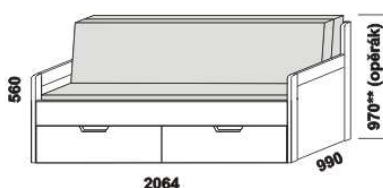

# TRIO – provedení LTD

Provedení: LTD, 18 barevných dezénů.

2064

2064

2064

rozkládací postel TRIO P-N levá  
80 / 140 - 160 x 200 vč. roštů

rozkládací postel TRIO P-N pravá  
80 / 140 - 160 x 200 vč. roštů

rozkládací postel TRIO P-P  
80 / 140 - 160 x 200 vč. roštů

2064

2064

2064

rozkládací postel TRIO N-N  
80 / 140 - 160 x 200 vč. roštů

rozkládací postel TRIO P-P  
90 / 180 x 200 vč. roštů

rozkládací postel TRIO N-N  
90 / 180 x 200 vč. roštů

2064

2064

rozkládací postel TRIO P-N levá  
90 / 180 x 200 vč. roštů

rozkládací postel TRIO P-N pravá  
90 / 180 x 200 vč. roštů

\*\* uváděná výška čalounění opěráku platí při použití 3-dílných matrací

Rozkládací postele je možno kombinovat s nábytkem Line.