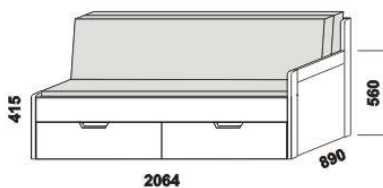

# TRIO – provedení LTD

Provedení: LTD, 18 barevných dezénů.

2064

2064

2064

rozkládací postel TRIO P-N levá  
80 / 140 - 160 x 200 vč. roštů

rozkládací postel TRIO P-N pravá  
80 / 140 - 160 x 200 vč. roštů

rozkládací postel TRIO P-P  
80 / 140 - 160 x 200 vč. roštů

2064

2064

2064

rozkládací postel TRIO N-N  
80 / 140 - 160 x 200 vč. roštů

rozkládací postel TRIO P-P  
90 / 180 x 200 vč. roštů

rozkládací postel TRIO N-N  
90 / 180 x 200 vč. roštů

2064

2064

rozkládací postel TRIO P-N levá  
90 / 180 x 200 vč. roštů

rozkládací postel TRIO P-N pravá  
90 / 180 x 200 vč. roštů

\*\* uváděná výška čalounění opěráku platí při použití 3-dílných matrací

Rozkládací postele je možno kombinovat s nábytkem Line.