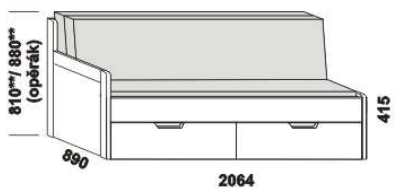

# TRIO – provedení LTD

Provedení: LTD, 18 barevných dezénů.

2064

2064

2064

rozkládací postel TRIO P-N levá  
80 / 140 - 160 x 200 vč. roštů

rozkládací postel TRIO P-N pravá  
80 / 140 - 160 x 200 vč. roštů

rozkládací postel TRIO P-P  
80 / 140 - 160 x 200 vč. roštů

2064

2064

2064

rozkládací postel TRIO N-N  
80 / 140 - 160 x 200 vč. roštů

rozkládací postel TRIO P-P  
90 / 180 x 200 vč. roštů

rozkládací postel TRIO N-N  
90 / 180 x 200 vč. roštů

2064

2064

rozkládací postel TRIO P-N levá  
90 / 180 x 200 vč. roštů

rozkládací postel TRIO P-N pravá  
90 / 180 x 200 vč. roštů

\*\* uváděná výška čalounění opěráku platí při použití 3-dílných matrací

Rozkládací postele je možno kombinovat s nábytkem Line.