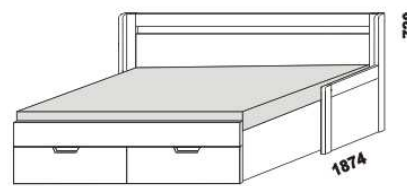

2064

2064

2064

rozkládací postel TRIO N-N  
80 / 140 - 160 x 200 vč. roštů

rozkládací postel TRIO P-P  
90 / 180 x 200 vč. roštů

rozkládací postel TRIO N-N  
90 / 180 x 200 vč. roštů

2064

2064

rozkládací postel TRIO P-N levá  
90 / 180 x 200 vč. roštů

rozkládací postel TRIO P-N pravá  
90 / 180 x 200 vč. roštů

\*\* uváděná výška čalounění opěráku platí při použití 3-dílných matrací

Rozkládací postele je možno kombinovat s nábytkem Line.