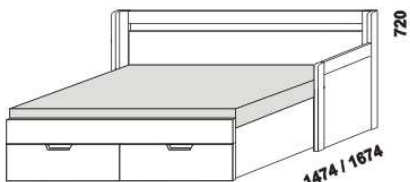

# TRIO – provedení LTD

Provedení: LTD, 18 barevných dezénů.

2064

2064

2064

rozkládací postel TRIO P-N levá  
80 / 140 - 160 x 200 vč. roštů

rozkládací postel TRIO P-N pravá  
80 / 140 - 160 x 200 vč. roštů

rozkládací postel TRIO P-P  
80 / 140 - 160 x 200 vč. roštů

2064

2064

2064

rozkládací postel TRIO N-N  
80 / 140 - 160 x 200 vč. roštů

rozkládací postel TRIO P-P  
90 / 180 x 200 vč. roštů

rozkládací postel TRIO N-N  
90 / 180 x 200 vč. roštů

2064

2064

rozkládací postel TRIO P-N levá  
90 / 180 x 200 vč. roštů

rozkládací postel TRIO P-N pravá  
90 / 180 x 200 vč. roštů

\*\* uváděná výška čalounění opěráku platí při použití 3-dílných matrací

Rozkládací postele je možno kombinovat s nábytkem Line.