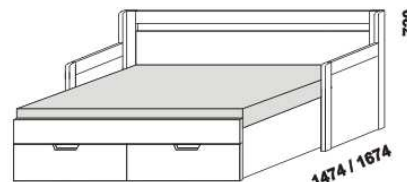

# TRIO – provedení LTD

Provedení: LTD, 18 barevných dezénů.

2064

2064

2064

rozkládací postel TRIO P-N levá  
80 / 140 - 160 x 200 vč. roštů

rozkládací postel TRIO P-N pravá  
80 / 140 - 160 x 200 vč. roštů

rozkládací postel TRIO P-P  
80 / 140 - 160 x 200 vč. roštů

2064

2064

2064

rozkládací postel TRIO N-N  
80 / 140 - 160 x 200 vč. roštů

rozkládací postel TRIO P-P  
90 / 180 x 200 vč. roštů

rozkládací postel TRIO N-N  
90 / 180 x 200 vč. roštů

2064

2064

rozkládací postel TRIO P-N levá  
90 / 180 x 200 vč. roštů

rozkládací postel TRIO P-N pravá  
90 / 180 x 200 vč. roštů

\*\* uváděná výška čalounění opěráku platí při použití 3-dílných matrací

Rozkládací postele je možno kombinovat s nábytkem Line.