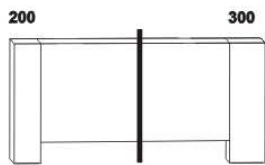

1010° / 1110° / 1310° / 1510° / 1710° / 1910° / 2110° / 2310°

990 / 1090 / 1290 / 1490 / 1690 / 1890 / 2090 / 2290
postel LENA VB
90, 100, 120 x 200, 210, 220
140, 160, 180, 200, 220 x 200, 210, 220

500
noční stolek RITA
1zásuvkový š. 50

500
noční stolek RITA
2zásuvkový š. 50
nika nahoře

500
noční stolek RITA
2zásuvkový š. 50
nika dole

Vzdálenost od podlahy k horní hraně postranice postele je 500 mm. Hloubka zapuštění nosných patek pod rošty postele od horní hrany postranice je volitelně 80-155 mm (pro možnost úložného prostoru Max) nebo 200-275 mm (pro vysoké matrace, nelze úložný prostor Max). Volitelná šířka nohou 20 nebo 30 cm u postelí od vnitřní šířky 140 cm****. U čel a bočnic postele lze zvolit ostré nebo oblé* provedení. Zadní (nepohledová) část čela u hlavy je povrchově dokončena – postel lze umístit do prostoru. Dvoupostele (od vnitřní šířky 140 cm) jsou osazeny samonosnou středovou vzpěrou. Pod postele LENA VB nelze umístit zásuvku pod postel.

* detail oblého
provedení postelí

**** zadní čelo
– šířka nohy 20 cm / 30 cm

**** přední čelo
– šířka nohy 20 cm / 30 cm

**** přední čelo VB
– šířka nohy 20 cm / 30 cm

890 / 990 / 1190 / 1390 / 1590 / 1790 / 1990
úložný prostor Max **
90, 100, 120 x 200, 210, 220
140, 160, 180, 200 x 200, 210, 220

** Vnější rozměry úložného prostoru Max jsou z konstrukčních důvodů a pro zachování odvětrávání vždy menší než jsou vnitřní rozměry postele.

LENA buk – pokračování

650 / 750 / 850 / 950
zásuvka pod postel
š. 99, 154 a 199