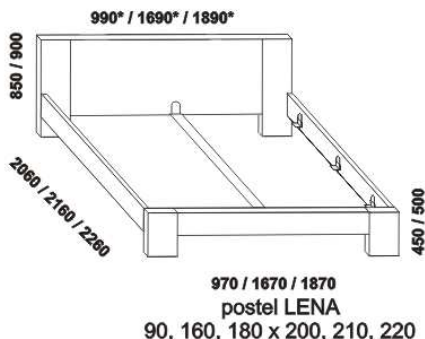

** Vnější rozměry úložného prostoru Max jsou z konstrukčních důvodů a pro zachování odvětrávání vždy menší než jsou vnitřní rozměry postele.

Vzdálenost od podlahy k horní hraně postranice postele je 450 mm, u zvýšené postele 500 mm. Hloubka zapuštění nosných patek pod rošty postele od horní hrany postranice je 80-155 mm. Volitelná šířka nohou 20 nebo 30 cm u postelí od vnitřní šířky 160 cm****. U čela a bočnic postele lze zvolit ostré nebo oblé* provedení. Zadní (nepohledová) část čela u hlavy je povrchově dokončena – postel lze umístit do prostoru. Dvoupostele (od vnitřní šířky 160 cm) jsou osazeny samonosnou středovou vzpěrou.

Vzdálenost od podlahy k horní hraně postranice postele je 500 mm. Hloubka zapuštění nosných patek pod rošty postele od horní hrany postranice je volitelně 80-155 mm (pro možnost úložného prostoru Max) nebo 200-275 mm (pro vysoké matrace, nelze úložný prostor Max). Volitelná šířka nohou 20 nebo 30 cm u postelí od vnitřní šířky 160 cm****. U čela a bočnic postele lze zvolit ostré nebo oblé* provedení. Zadní (nepohledová) část čela u hlavy je povrchově dokončena – postel lze umístit do prostoru. Dvoupostele (od vnitřní šířky 160 cm) jsou osazeny samonosnou středovou vzpěrou. Pod postele LENA VB nelze umístit zásuvku pod postel.