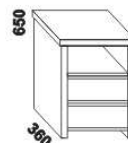

1010° / 1110° / 1310° / 1510° / 1710° / 1910° / 2110° / 2310°

990 / 1090 / 1290 / 1490 / 1690 / 1890 / 2090 / 2290
postel LENA
90, 100, 120 x 200, 210, 220
140, 160, 180, 200, 220 x 200, 210, 220

1010° / 1110° / 1310° / 1510° / 1710° / 1910° / 2110° / 2310°

990 / 1090 / 1290 / 1490 / 1690 / 1890 / 2090 / 2290
postel LENA NR-NR
90, 100, 120 x 200, 210, 220
140, 160, 180, 200, 220 x 200, 210, 220

Vzdálenost od podlahy k horní hraně postranice postele je 450 mm, u zvýšené postele 500 mm. Hloubka zapuštění nosných patek pod rošty postele od horní hrany postranice je 80-155 mm. Volitelná šířka nohou 20 nebo 30 cm u postelí od vnitřní šířky 140 cm****. U čel a bočnic postele lze zvolit ostré nebo oblé* provedení. Zadní (nepohledová) část čela u hlavy je povrchově dokončena – postel lze umístit do prostoru. Dvoupostele (od vnitřní šířky 140 cm) jsou osazeny samonosnou středovou vzpěrou.

1010° / 1110° / 1310° / 1510° / 1710° / 1910° / 2110° / 2310°

990 / 1090 / 1290 / 1490 / 1690 / 1890 / 2090 / 2290
postel LENA VB
90, 100, 120 x 200, 210, 220
140, 160, 180, 200, 220 x 200, 210, 220

500
noční stolek RITA
1zásuvkový š. 50

** Vnější rozměry úložného prostoru Max jsou z konstrukčních důvodů a pro zachování odvětrávání vždy menší než jsou vnitřní rozměry postele.

Vzdálenost od podlahy k horní hraně postranice postele je 450 mm, u zvýšené postele 500 mm. Hloubka zapuštění nosných patek pod rošty postele od horní hrany postranice je 80-155 mm. Volitelná šířka nohou 20 nebo 30 cm u postelí od vnitřní šířky 160 cm****. U čela a bočnic postele lze zvolit ostré nebo oblé* provedení. Zadní (nepohledová) část čela u hlavy je povrchově dokončena – postel lze umístit do prostoru. Dvoupostele (od vnitřní šířky 160 cm) jsou osazeny samonosnou středovou vzpěrou.