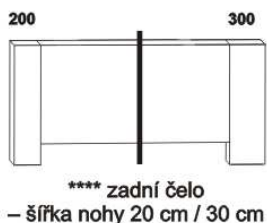

Vzdálenost od podlahy k horní hraně postranice postele je 500 mm. Hloubka zapuštění nosných patek pod rošty postele od horní hrany postranice je volitelně 80-155 mm (pro možnost úložného prostoru Max) nebo 200-275 mm (pro vysoké matrace, nelze úložný prostor Max). Volitelná šířka nohou 20 nebo 30 cm u postelí od vnitřní šířky 160 cm****. U čela a bočnic postele lze zvolit ostré nebo oblé* provedení. Zadní (nepohledová) část čela u hlavy je povrchově dokončena – postel lze umístit do prostoru. Dvoupostele (od vnitřní šířky 160 cm) jsou osazeny samonosnou středovou vzpěrou. Pod postele LENA VB nelze umístit zásuvku pod postel.