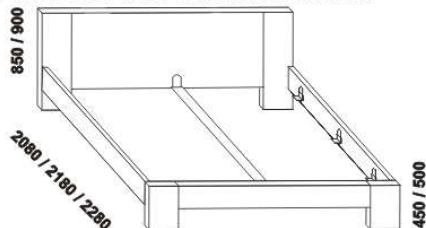

LENA – masivní buk, masivní jádrový buk

Provedení: masiv – průběžná lamela. Zásuvka pod postel a úložný prostor Max – masiv (nelze v jádrovém buku) nebo dýha.

Povrchová úprava: lak nebo olej.

Tloušťka materiálu postele je 40 mm. Označený rozměr * = oblé provedení postele. Noční stolky (vyjma varianty bez zásuvky), komody a lavici lze objednávat v oblém provedení (oblá přední a obě boční horní hrany půdy). Vnitřní a nepohledové části nočních stolků, komod, zásuvek pod postel a úložných prostorů (záda, dna) nejsou vyráběny z masivu. Zásuvky nočních stolků a komod jsou vybaveny volitelně krytými plnovýsuvy s dotahem nebo krytými plnovýsuvy s funkcí "push on".

1010° / 1110° / 1310° / 1510° / 1710° / 1910° / 2110° / 2310°

990 / 1090 / 1290 / 1490 / 1690 / 1890 / 2090 / 2290
postel LENA
90, 100, 120 x 200, 210, 220
140, 160, 180, 200, 220 x 200, 210, 220

1010° / 1110° / 1310° / 1510° / 1710° / 1910° / 2110° / 2310°

** Vnější rozměry úložného prostoru Max jsou z konstrukčních důvodů a pro zachování odvětrávání vždy menší než jsou vnitřní rozměry postele.

Vzdálenost od podlahy k horní hraně postranice postele je 450 mm, u zvýšené postele 500 mm. Hloubka zapuštění nosných patek pod rošty postele od horní hrany postranice je 80-155 mm. Volitelná šířka nohou 20 nebo 30 cm u postelí od vnitřní šířky 160 cm****. U čela a bočnic postele lze zvolit ostré nebo oblé* provedení. Zadní (nepohledová) část čela u hlavy je povrchově dokončena – postel lze umístit do prostoru. Dvoupostele (od vnitřní šířky 160 cm) jsou osazeny samonosnou středovou vzpěrou.