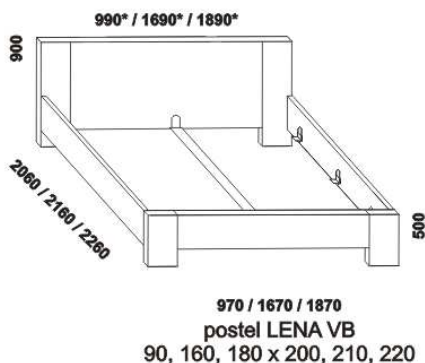

** Vnější rozměry úložného prostoru Max jsou z konstrukčních důvodů a pro zachování odvětrávání vždy menší než jsou vnitřní rozměry postele.

Vzdálenost od podlahy k horní hraně postranice postele je 450 mm, u zvýšené postele 500 mm. Hloubka zapuštění nosných patek pod rošty postele od horní hrany postranice je 80-155 mm. Volitelná šířka nohou 20 nebo 30 cm u postelí od vnitřní šířky 160 cm****. U čela a bočnic postele lze zvolit ostré nebo oblé* provedení. Zadní (nepohledová) část čela u hlavy je povrchově dokončena – postel lze umístit do prostoru. Dvoupostele (od vnitřní šířky 160 cm) jsou osazeny samonosnou středovou vzpěrou.

Vzdálenost od podlahy k horní hraně postranice postele je 500 mm. Hloubka zapuštění nosných patek pod rošty postele od horní hrany postranice je volitelně 80-155 mm (pro možnost úložného prostoru Max) nebo 200-275 mm (pro vysoké matrace, nelze úložný prostor Max). Volitelná šířka nohou 20 nebo 30 cm u postelí od vnitřní šířky 160 cm****. U čela a bočnic postele lze zvolit ostré nebo oblé* provedení. Zadní (nepohledová) část čela u hlavy je povrchově dokončena – postel lze umístit do prostoru. Dvoupostele (od vnitřní šířky 160 cm) jsou osazeny samonosnou středovou vzpěrou. Pod postele LENA VB nelze umístit zásuvku pod postel.