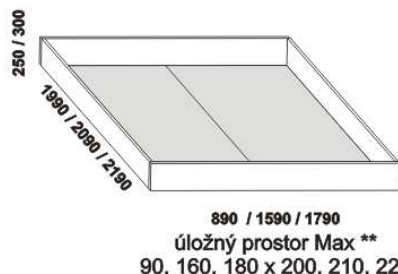

** Vnější rozměry úložného prostoru Max jsou z konstrukčních důvodů a pro zachování odvětrávání vždy menší než jsou vnitřní rozměry postele.

Vzdálenost od podlahy k horní hraně postranice postele je 450 mm, u zvýšené postele 500 mm. Hloubka zapuštění nosných patek pod rošty postele od horní hrany postranice je 80-155 mm. Volitelná šířka nohou 20 nebo 30 cm u postelí od vnitřní šířky 160 cm****. U čela a bočnic postele lze zvolit ostré nebo oblé* provedení. Zadní (nepohledová) část čela u hlavy je povrchově dokončena – postel lze umístit do prostoru. Dvoupostele (od vnitřní šířky 160 cm) jsou osazeny samonosnou středovou vzpěrou.

Vzdálenost od podlahy k horní hraně postranice postele je 500 mm. Hloubka zapuštění nosných patek pod rošty postele od horní hrany postranice je volitelně 80-155 mm (pro možnost úložného prostoru Max) nebo 200-275 mm (pro vysoké matrace, nelze úložný prostor Max). Volitelná šířka nohou 20 nebo 30 cm u postelí od vnitřní šířky 160 cm****. U čela a bočnic postele lze zvolit ostré nebo oblé* provedení. Zadní (nepohledová) část čela u hlavy je povrchově dokončena – postel lze umístit do prostoru. Dvoupostele (od vnitřní šířky 160 cm) jsou osazeny samonosnou středovou vzpěrou. Pod postele LENA VB nelze umístit zásuvku pod postel.