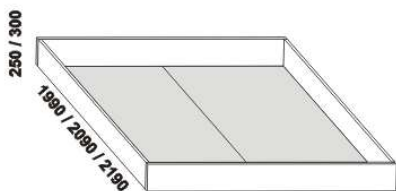

1010° / 1110° / 1310° / 1510° / 1710° / 1910° / 2110° / 2310°

990 / 1090 / 1290 / 1490 / 1690 / 1890 / 2090 / 2290
postel LENA VB
90, 100, 120 x 200, 210, 220
140, 160, 180, 200, 220 x 200, 210, 220

500
noční stolek RITA
1zásuvkový š. 50

500
noční stolek RITA
2zásuvkový š. 50
nika nahoře

500
noční stolek RITA
2zásuvkový š. 50
nika dole

Vzdálenost od podlahy k horní hraně postranice postele je 500 mm. Hloubka zapuštění nosných patek pod rošty postele od horní hrany postranice je volitelně 80-155 mm (pro možnost úložného prostoru Max) nebo 200-275 mm (pro vysoké matrace, nelze úložný prostor Max). Volitelná šířka nohou 20 nebo 30 cm u postelí od vnitřní šířky 140 cm****. U čel a bočnic postele lze zvolit ostré nebo oblé* provedení. Zadní (nepohledová) část čela u hlavy je povrchově dokončena – postel lze umístit do prostoru. Dvoupostele (od vnitřní šířky 140 cm) jsou osazeny samonosnou středovou vzpěrou. Pod postele LENA VB nelze umístit zásuvku pod postel.

* detail oblého
provedení postelí

**** zadní čelo
– šířka nohy 20 cm / 30 cm

**** přední čelo
– šířka nohy 20 cm / 30 cm

**** přední čelo VB
– šířka nohy 20 cm / 30 cm

890 / 990 / 1190 / 1390 / 1590 / 1790 / 1990
úložný prostor Max **
90, 100, 120 x 200, 210, 220
140, 160, 180, 200 x 200, 210, 220

** Vnější rozměry úložného prostoru Max jsou z konstrukčních důvodů a pro zachování odvětrávání vždy menší než jsou vnitřní rozměry postele.

LENA buk – pokračování

650 / 750 / 850 / 950
zásuvka pod postel
š. 99, 154 a 199