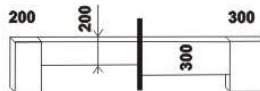

1010° / 1110° / 1310° / 1510° / 1710° / 1910° / 2110° / 2310°

990 / 1090 / 1290 / 1490 / 1690 / 1890 / 2090 / 2290
postel LENA VB
90, 100, 120 x 200, 210, 220
140, 160, 180, 200, 220 x 200, 210, 220

500
noční stolek RITA
1zásuvkový š. 50

500
noční stolek RITA
2zásuvkový š. 50
nika nahoře

500
noční stolek RITA
2zásuvkový š. 50
nika dole

Vzdálenost od podlahy k horní hraně postranice postele je 500 mm. Hloubka zapuštění nosných patek pod rošty postele od horní hrany postranice je volitelně 80-155 mm (pro možnost úložného prostoru Max) nebo 200-275 mm (pro vysoké matrace, nelze úložný prostor Max). Volitelná šířka nohou 20 nebo 30 cm u postelí od vnitřní šířky 140 cm****. U čel a bočnic postele lze zvolit ostré nebo oblé* provedení. Zadní (nepohledová) část čela u hlavy je povrchově dokončena – postel lze umístit do prostoru. Dvoupostele (od vnitřní šířky 140 cm) jsou osazeny samonosnou středovou vzpěrou. Pod postele LENA VB nelze umístit zásuvku pod postel.

* detail oblého
provedení postelí

**** zadní čelo
– šířka nohy 20 cm / 30 cm

**** přední čelo
– šířka nohy 20 cm / 30 cm

**** přední čelo VB
– šířka nohy 20 cm / 30 cm

890 / 990 / 1190 / 1390 / 1590 / 1790 / 1990
úložný prostor Max **
90, 100, 120 x 200, 210, 220
140, 160, 180, 200 x 200, 210, 220

** Vnější rozměry úložného prostoru Max jsou z konstrukčních důvodů a pro zachování odvětrávání vždy menší než jsou vnitřní rozměry postele.

LENA buk – pokračování

650 / 750 / 850 / 950
zásuvka pod postel
š. 99, 154 a 199