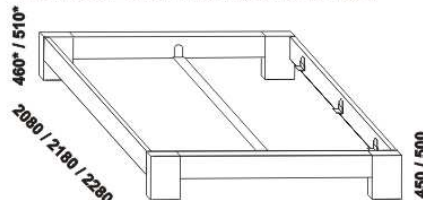

LENA – masivní buk, masivní jádrový buk

Provedení: masiv – průběžná lamela. Zásuvka pod postel a úložný prostor Max – masiv (nelze v jádrovém buku) nebo dýha.

Povrchová úprava: lak nebo olej.

Tloušťka materiálu postele je 40 mm. Označený rozměr * = oblé provedení postele. Noční stolky (vyjma varianty bez zásuvky), komody a lavici lze objednávat v oblém provedení (oblá přední a obě boční horní hrany půdy). Vnitřní a nepohledové části nočních stolků, komod, zásuvek pod postel a úložných prostorů (záda, dna) nejsou vyráběny z masivu. Zásuvky nočních stolků a komod jsou vybaveny volitelně krytými plnovýsuvy s dotahem nebo krytými plnovýsuvy s funkcí "push on".

1010° / 1110° / 1310° / 1510° / 1710° / 1910° / 2110° / 2310°

990 / 1090 / 1290 / 1490 / 1690 / 1890 / 2090 / 2290
postel LENA
90, 100, 120 x 200, 210, 220
140, 160, 180, 200, 220 x 200, 210, 220

1010° / 1110° / 1310° / 1510° / 1710° / 1910° / 2110° / 2310°

** Vnější rozměry úložného prostoru Max jsou z konstrukčních důvodů a pro zachování odvětrávání vždy menší než jsou vnitřní rozměry postele.

Vzdálenost od podlahy k horní hraně postranice postele je 450 mm, u zvýšené postele 500 mm. Hloubka zapuštění nosných patek pod rošty postele od horní hrany postranice je 80-155 mm. Volitelná šířka nohou 20 nebo 30 cm u postelí od vnitřní šířky 160 cm****. U čela a bočnic postele lze zvolit ostré nebo oblé* provedení. Zadní (nepohledová) část čela u hlavy je povrchově dokončena – postel lze umístit do prostoru. Dvoupostele (od vnitřní šířky 160 cm) jsou osazeny samonosnou středovou vzpěrou.