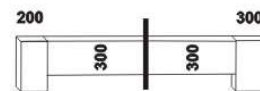

1010° / 1110° / 1310° / 1510° / 1710° / 1910° / 2110° / 2310°

990 / 1090 / 1290 / 1490 / 1690 / 1890 / 2090 / 2290
postel LENA VB
90, 100, 120 x 200, 210, 220
140, 160, 180, 200, 220 x 200, 210, 220

500
noční stolek RITA
1zásuvkový š. 50

500
noční stolek RITA
2zásuvkový š. 50
nika nahoře

500
noční stolek RITA
2zásuvkový š. 50
nika dole

Vzdálenost od podlahy k horní hraně postranice postele je 500 mm. Hloubka zapuštění nosných patek pod rošty postele od horní hrany postranice je volitelně 80-155 mm (pro možnost úložného prostoru Max) nebo 200-275 mm (pro vysoké matrace, nelze úložný prostor Max). Volitelná šířka nohou 20 nebo 30 cm u postelí od vnitřní šířky 140 cm****. U čel a bočnic postele lze zvolit ostré nebo oblé* provedení. Zadní (nepohledová) část čela u hlavy je povrchově dokončena – postel lze umístit do prostoru. Dvoupostele (od vnitřní šířky 140 cm) jsou osazeny samonosnou středovou vzpěrou. Pod postele LENA VB nelze umístit zásuvku pod postel.

* detail oblého
provedení postelí

**** zadní čelo
– šířka nohy 20 cm / 30 cm

**** přední čelo
– šířka nohy 20 cm / 30 cm

**** přední čelo VB
– šířka nohy 20 cm / 30 cm

890 / 990 / 1190 / 1390 / 1590 / 1790 / 1990
úložný prostor Max **
90, 100, 120 x 200, 210, 220
140, 160, 180, 200 x 200, 210, 220

** Vnější rozměry úložného prostoru Max jsou z konstrukčních důvodů a pro zachování odvětrávání vždy menší než jsou vnitřní rozměry postele.

LENA buk – pokračování

650 / 750 / 850 / 950
zásuvka pod postel
š. 99, 154 a 199