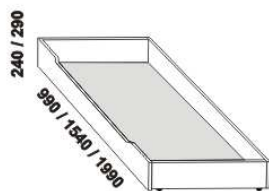

1010° / 1110° / 1310° / 1510° / 1710° / 1910° / 2110° / 2310°

990 / 1090 / 1290 / 1490 / 1690 / 1890 / 2090 / 2290
postel LENA VB
90, 100, 120 x 200, 210, 220
140, 160, 180, 200, 220 x 200, 210, 220

500
noční stolek RITA
1zásuvkový š. 50

500
noční stolek RITA
2zásuvkový š. 50
nika nahoře

500
noční stolek RITA
2zásuvkový š. 50
nika dole

Vzdálenost od podlahy k horní hraně postranice postele je 500 mm. Hloubka zapuštění nosných patek pod rošty postele od horní hrany postranice je volitelně 80-155 mm (pro možnost úložného prostoru Max) nebo 200-275 mm (pro vysoké matrace, nelze úložný prostor Max). Volitelná šířka nohou 20 nebo 30 cm u postelí od vnitřní šířky 140 cm****. U čel a bočnic postele lze zvolit ostré nebo oblé* provedení. Zadní (nepohledová) část čela u hlavy je povrchově dokončena – postel lze umístit do prostoru. Dvoupostele (od vnitřní šířky 140 cm) jsou osazeny samonosnou středovou vzpěrou. Pod postele LENA VB nelze umístit zásuvku pod postel.

* detail oblého
provedení postelí

**** zadní čelo
– šířka nohy 20 cm / 30 cm

**** přední čelo
– šířka nohy 20 cm / 30 cm

**** přední čelo VB
– šířka nohy 20 cm / 30 cm

890 / 990 / 1190 / 1390 / 1590 / 1790 / 1990
úložný prostor Max **
90, 100, 120 x 200, 210, 220
140, 160, 180, 200 x 200, 210, 220

** Vnější rozměry úložného prostoru Max jsou z konstrukčních důvodů a pro zachování odvětrávání vždy menší než jsou vnitřní rozměry postele.

LENA buk – pokračování

650 / 750 / 850 / 950
zásuvka pod postel
š. 99, 154 a 199