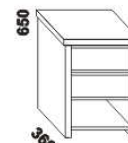

1010° / 1110° / 1310° / 1510° / 1710° / 1910° / 2110° / 2310°

990 / 1090 / 1290 / 1490 / 1690 / 1890 / 2090 / 2290
postel LENA VB
90, 100, 120 x 200, 210, 220
140, 160, 180, 200, 220 x 200, 210, 220

500
noční stolek RITA
1zásuvkový š. 50

500
noční stolek RITA
2zásuvkový š. 50
nika nahoře

500
noční stolek RITA
2zásuvkový š. 50
nika dole

Vzdálenost od podlahy k horní hraně postranice postele je 500 mm. Hloubka zapuštění nosných patek pod rošty postele od horní hrany postranice je volitelně 80-155 mm (pro možnost úložného prostoru Max) nebo 200-275 mm (pro vysoké matrace, nelze úložný prostor Max). Volitelná šířka nohou 20 nebo 30 cm u postelí od vnitřní šířky 140 cm****. U čel a bočnic postele lze zvolit ostré nebo oblé* provedení. Zadní (nepohledová) část čela u hlavy je povrchově dokončena – postel lze umístit do prostoru. Dvoupostele (od vnitřní šířky 140 cm) jsou osazeny samonosnou středovou vzpěrou. Pod postele LENA VB nelze umístit zásuvku pod postel.

* detail oblého
provedení postelí

**** zadní čelo
– šířka nohy 20 cm / 30 cm

**** přední čelo
– šířka nohy 20 cm / 30 cm

**** přední čelo VB
– šířka nohy 20 cm / 30 cm

890 / 990 / 1190 / 1390 / 1590 / 1790 / 1990
úložný prostor Max **
90, 100, 120 x 200, 210, 220
140, 160, 180, 200 x 200, 210, 220

** Vnější rozměry úložného prostoru Max jsou z konstrukčních důvodů a pro zachování odvětrávání vždy menší než jsou vnitřní rozměry postele.

Vzdálenost od podlahy k horní hraně postranice postele je 450 mm, u zvýšené postele 500 mm. Hloubka zapuštění nosných patek pod rošty postele od horní hrany postranice je 80-155 mm. Volitelná šířka nohou 20 nebo 30 cm u postelí od vnitřní šířky 160 cm****. U čela a bočnic postele lze zvolit ostré nebo oblé* provedení. Zadní (nepohledová) část čela u hlavy je povrchově dokončena – postel lze umístit do prostoru. Dvoupostele (od vnitřní šířky 160 cm) jsou osazeny samonosnou středovou vzpěrou.