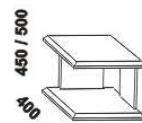

** Vnější rozměry úložného prostoru Max jsou z konstrukčních důvodů a pro zachování odvětrávání vždy menší než jsou vnitřní rozměry postele.

LENA buk – pokračování

650 / 750 / 850 / 950
zásuvka pod postel
š. 99, 154 a 199

400 / 500
noční stolek
2zásuvkový
š. 40 nebo 50

400 / 500
noční stolek
1zásuvkový
š. 40 nebo 50

400
noční stolek
závěsný oblý
L nebo P

400
noční stolek
závěsný čtvercový
L nebo P

500
noční stolek
bez zásuvky
L nebo P

** Vnější rozměry úložného prostoru Max jsou z konstrukčních důvodů a pro zachování odvětrávání vždy menší než jsou vnitřní rozměry postele.

Vzdálenost od podlahy k horní hraně postranice postele je 450 mm, u zvýšené postele 500 mm. Hloubka zapuštění nosných patek pod rošty postele od horní hrany postranice je 80-155 mm. Volitelná šířka nohou 20 nebo 30 cm u postelí od vnitřní šířky 160 cm****. U čela a bočnic postele lze zvolit ostré nebo oblé* provedení. Zadní (nepohledová) část čela u hlavy je povrchově dokončena – postel lze umístit do prostoru. Dvoupostele (od vnitřní šířky 160 cm) jsou osazeny samonosnou středovou vzpěrou.