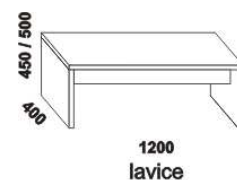

Vzdálenost od podlahy k horní hraně postranice postele je 500 mm. Hloubka zapuštění nosných patek pod rošty postele od horní hrany postranice je volitelně 80-155 mm (pro možnost úložného prostoru Max) nebo 200-275 mm (pro vysoké matrace, nelze úložný prostor Max). Volitelná šířka nohou 20 nebo 30 cm u postelí od vnitřní šířky 160 cm****. U čela a bočnic postele lze zvolit ostré nebo oblé* provedení. Zadní (nepohledová) část čela u hlavy je povrchově dokončena – postel lze umístit do prostoru. Dvoupostele (od vnitřní šířky 160 cm) jsou osazeny samonosnou středovou vzpěrou. Pod postele LENA VB nelze umístit zásuvku pod postel.