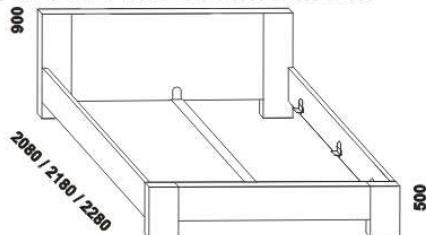

990 / 1090 / 1290 / 1490 / 1690 / 1890 / 2090 / 2290
postel LENA VB
90, 100, 120 x 200, 210, 220
140, 160, 180, 200, 220 x 200, 210, 220

Vzdálenost od podlahy k horní hraně postranice postele je 500 mm. Hloubka zapuštění nosných patek pod rošty postele od horní hrany postranice je volitelně 80-155 mm (pro možnost úložného prostoru Max) nebo 200-275 mm (pro vysoké matrace, nelze úložný prostor Max). Volitelná šířka nohou 20 nebo 30 cm u postelí od vnitřní šířky 140 cm****. U čel a bočnic postele lze zvolit ostré nebo oblé* provedení. Zadní (nepohledová) část čela u hlavy je povrchově dokončena – postel lze umístit do prostoru. Dvoupostele (od vnitřní šířky 140 cm) jsou osazeny samonosnou středovou vzpěrou. Pod postele LENA VB nelze umístit zásuvku pod postel.