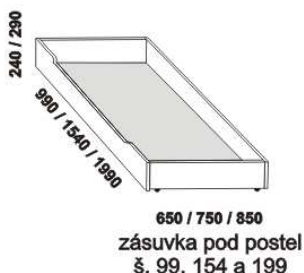

Vzdálenost od podlahy k horní hraně postranice postele je 500 mm. Hloubka zapuštění nosných patek pod rošty postele od horní hrany postranice je volitelně 80-155 mm (pro možnost úložného prostoru Max) nebo 200-275 mm (pro vysoké matrace, nelze úložný prostor Max). Volitelná šířka nohou 20 nebo 30 cm u postelí od vnitřní šířky 160 cm****. U čela a bočnic postele lze zvolit ostré nebo oblé* provedení. Zadní (nepohledová) část čela u hlavy je povrchově dokončena – postel lze umístit do prostoru. Dvoupostele (od vnitřní šířky 160 cm) jsou osazeny samonosnou středovou vzpěrou. Pod postele LENA VB nelze umístit zásuvku pod postel.