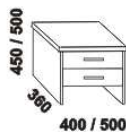

* detail oblého
provedení postelí

**** zadní čelo
– šířka nohy 20 cm / 30 cm

**** přední čelo
– šířka nohy 20 cm / 30 cm

**** přední čelo VB
– šířka nohy 20 cm / 30 cm

890 / 990 / 1190 / 1390 / 1590 / 1790 / 1990
úložný prostor Max **
90, 100, 120 x 200, 210, 220
140, 160, 180, 200 x 200, 210, 220

** Vnější rozměry úložného prostoru Max jsou z konstrukčních důvodů a pro zachování odvětrávání vždy menší než jsou vnitřní rozměry postele.

LENA buk – pokračování

650 / 750 / 850 / 950
zásuvka pod postel
š. 99, 154 a 199

** Vnější rozměry úložného prostoru Max jsou z konstrukčních důvodů a pro zachování odvětrávání vždy menší než jsou vnitřní rozměry postele.

Vzdálenost od podlahy k horní hraně postranice postele je 450 mm, u zvýšené postele 500 mm. Hloubka zapuštění nosných patek pod rošty postele od horní hrany postranice je 80-155 mm. Volitelná šířka nohou 20 nebo 30 cm u postelí od vnitřní šířky 160 cm****. U čela a bočnic postele lze zvolit ostré nebo oblé* provedení. Zadní (nepohledová) část čela u hlavy je povrchově dokončena – postel lze umístit do prostoru. Dvoupostele (od vnitřní šířky 160 cm) jsou osazeny samonosnou středovou vzpěrou.