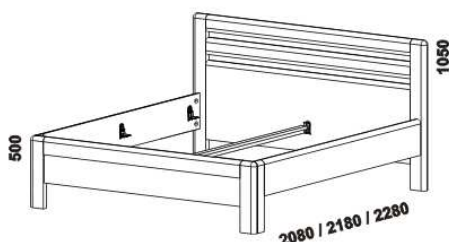

Povrchová úprava: buk – lak nebo vosk, dub – lak (pouze průběžný dub) nebo olej.

Tloušťka materiálu postele: postranice 40 mm, přední čelo jednoduché 40 mm *, přední čelo dvoudílné 40 mm (nohy, horní vlys) / 20 mm (výplň) *, výplň zadních čel 20 mm, rám zadních čel 40 mm, zadní čelo 2 – s příčkou 40 mm, zadní čelo postele NR-NR jednoduché 40 mm * nebo dvoudílné 40 mm (nohy, horní vlys) / 20 mm (výplň) *. Vnitřní a nepohledové části nočních stolků, komod, toaletního stolku, zásuvek pod postel a úložného prostoru (záda, vnitřní části zásuvek, dna) nejsou vyráběny z masivu. Zásuvky nočních stolků jsou vybaveny kuličkovými částečnými výsuvy s dotahem, zásuvky komod krytými částečnými výsuvy s dotahem. Drátěné koše do skříní jsou vybaveny plnovýsuvy. Zásuvka do skříní je vybavena kolečkovými částečnými výsuvy.

1042 / 1142 / 1342
1542 / 1742 / 1942 / 2142
postel ENYA, čelo 1 – s otvorem
90, 100, 120 x 200, 210, 220
140, 160, 180, 200 x 200, 210, 220

1042 / 1142 / 1342
1542 / 1742 / 1942 / 2142
postel ENYA, čelo 3 – plné
90, 100, 120 x 200, 210, 220
140, 160, 180, 200 x 200, 210, 220

1042 / 1142 / 1342
1542 / 1742 / 1942 / 2142
postel ENYA, čelo 2 – s příčkou
90, 100, 120 x 200, 210, 220
140, 160, 180, 200 x 200, 210, 220

1042 / 1142 / 1342
1542 / 1742 / 1942 / 2142
postel ENYA, čelo 2 – s příčkou,
zvýšené o 1 příčku
90, 100, 120 x 200, 210, 220
140, 160, 180, 200 x 200, 210, 220

Vzdálenost od podlahy k horní hraně postranice postele je 500 mm. Hloubka zapuštění nosných patek pod rošty postele od horní hrany postranice je 128-200 mm. Výška postranice postele je 250 mm. Volitelné čelo u nohou jednoduché nebo dvoudílné *. Zadní (nepohledová) část čela u hlavy je povrchově dokončena – postele lze umístit i do prostoru. Dvoupostelevé (od vnitřní šířky 140 cm) jsou osazeny samonosnou středovou vzpěrou.