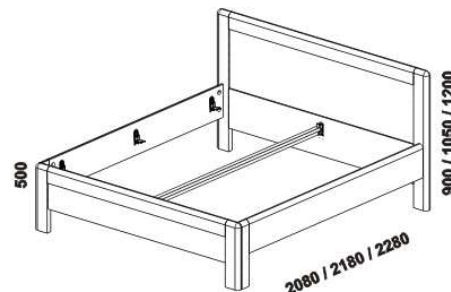

ENYA – masivní jádrový buk, masivní buk a masivní dub

Provedení: masivní jádrový buk – cink, masivní buk – průběžná lamela, masivní dub – volitelně cink nebo průběžná lamela; noční stolky – masiv nebo kombinace masiv a dýha; komody – kombinace masiv a dýha; skříňe – kombinace dýha a lamino.

Povrchová úprava: buk – lak nebo vosk, dub – lak (pouze průběžný dub) nebo olej.

Tloušťka materiálu postele: postranice 40 mm, přední čelo jednoduché 40 mm *, přední čelo dvoudílné 40 mm (nohy, horní vlys) / 20 mm (výplň) *, výplň zadních čel 20 mm, rám zadních čel 40 mm, zadní čelo 2 – s příčkou 40 mm, zadní čelo postele NR-NR jednoduché 40 mm * nebo dvoudílné 40 mm (nohy, horní vlys) / 20 mm (výplň) *. Vnitřní a nepohledové části nočních stolků, komod, toaletního stolku, zásuvek pod postel a úložného prostoru (záda, vnitřní části zásuvek, dna) nejsou vyráběny z masivu. Zásuvky nočních stolků jsou vybaveny kuličkovými částečnými výsuvy s dotahem, zásuvky komod krytými částečnými výsuvy s dotahem. Drátěné koše do skříní jsou vybaveny plnovýsuvy. Zásuvka do skříní je vybavena kolečkovými částečnými výsuvy.

1042 / 1142 / 1342
1542 / 1742 / 1942 / 2142
postel ENYA, čelo 1 – s otvorem
90, 100, 120 x 200, 210, 220
140, 160, 180, 200 x 200, 210, 220

1042 / 1142 / 1342
1542 / 1742 / 1942 / 2142
postel ENYA, čelo 3 – plné
90, 100, 120 x 200, 210, 220
140, 160, 180, 200 x 200, 210, 220

Vzdálenost od podlahy k horní hraně postranice postele je 500 mm. Hloubka zapuštění nosných patek pod rošty postele od horní hrany postranice je 128-200 mm. Výška postranice postele je 250 mm. Volitelné čelo u nohou jednoduché nebo dvoudílné *. Zadní (nepohledová) část čela u hlavy je povrchově dokončena – postele lze umístit i do prostoru. Dvoupostelevé (od vnitřní šířky 140 cm) jsou osazeny samonosnou středovou vzpěrou.