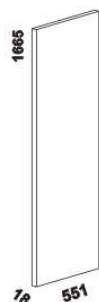

1042 / 1142 / 1342
1542 / 1742 / 1942 / 2142
postel ENYA, čelo 2 – s příčkou,
zvýšené o 2 příčky
90, 100, 120 x 200, 210, 220
140, 160, 180, 200 x 200, 210, 220

980 / 1080 / 1280
1480 / 1680 / 1880 / 2080
postel ENYA NR-NR
90, 100, 120 x 200, 210, 220
140, 160, 180, 200 x 200, 210, 220

Vzdálenost od podlahy k horní hraně postranice postele je 500 mm. Hloubka zapuštění nosných patek pod rošty postele od horní hrany postranice je 128-200 mm. Výška postranice postele je 250 mm. Volitelné čelo u nohou jednoduché nebo dvoudílné *. Zadní (nepohledová) část čela u hlavy je povrchově dokončena – postele lze umístit i do prostoru. Dvoupostelevé (od vnitřní šířky 140 cm) jsou osazeny samonosnou středovou vzpěrou.

vnitřní vybavení
skříň š. 250

975

šatní tyč
široká

455 / 500

šatní tyč úzká
š. 45,5 nebo 50

475

zásuvka
do skříňe

975

zásuvkový
modul T

dělicí
příčka svislá

470

drátěný koš
v. 20 nebo 15

975

police do skříňe
široká

455 / 500

police do skříňe úzká
š. 45,5 nebo 50