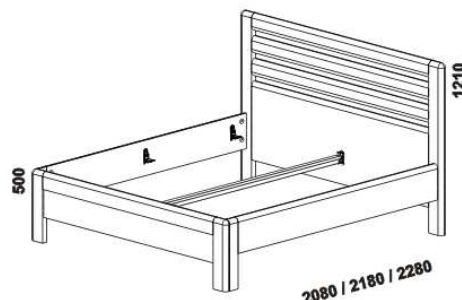

Povrchová úprava: buk – lak nebo vosk, dub – lak (pouze průběžný dub) nebo olej.

Tloušťka materiálu postele: postranice 40 mm, přední čelo jednoduché 40 mm *, přední čelo dvoudílné 40 mm (nohy, horní vlys) / 20 mm (výplň) *, výplň zadních čel 20 mm, rám zadních čel 40 mm, zadní čelo 2 – s příčkou 40 mm, zadní čelo postele NR-NR jednoduché 40 mm * nebo dvoudílné 40 mm (nohy, horní vlys) / 20 mm (výplň) *. Vnitřní a nepohledové části nočních stolků, komod, toaletního stolku, zásuvek pod postel a úložného prostoru (záda, vnitřní části zásuvek, dna) nejsou vyráběny z masivu. Zásuvky nočních stolků jsou vybaveny kuličkovými částečnými výsuvy s dotahem, zásuvky komod krytými částečnými výsuvy s dotahem. Drátěné koše do skříní jsou vybaveny plnovýsuvy. Zásuvka do skříní je vybavena kolečkovými částečnými výsuvy.

1042 / 1142 / 1342
1542 / 1742 / 1942 / 2142
postel ENYA, čelo 1 – s otvorem
90, 100, 120 x 200, 210, 220
140, 160, 180, 200 x 200, 210, 220

1042 / 1142 / 1342
1542 / 1742 / 1942 / 2142
postel ENYA, čelo 3 – plné
90, 100, 120 x 200, 210, 220
140, 160, 180, 200 x 200, 210, 220

1042 / 1142 / 1342
1542 / 1742 / 1942 / 2142
postel ENYA, čelo 2 – s příčkou
90, 100, 120 x 200, 210, 220
140, 160, 180, 200 x 200, 210, 220

1042 / 1142 / 1342
1542 / 1742 / 1942 / 2142
postel ENYA, čelo 2 – s příčkou,
zvýšené o 1 příčku
90, 100, 120 x 200, 210, 220
140, 160, 180, 200 x 200, 210, 220

Vzdálenost od podlahy k horní hraně postranice postele je 500 mm. Hloubka zapuštění nosných patek pod rošty postele od horní hrany postranice je 128-200 mm. Výška postranice postele je 250 mm. Volitelné čelo u nohou jednoduché nebo dvoudílné *. Zadní (nepohledová) část čela u hlavy je povrchově dokončena – postele lze umístit i do prostoru. Dvoupostelevé (od vnitřní šířky 140 cm) jsou osazeny samonosnou středovou vzpěrou.