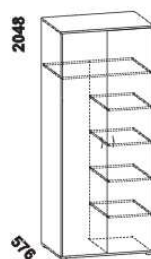

zásuvkový
modul T

dělicí
příčka svislá

470

drátěný koš
v. 20 nebo 15

975

police do skříňe
široká

455 / 500

police do skříňe úzká
š. 45,5 nebo 50

448

skříň 1dveřová
s policí a tyčí – L

448

skříň 1dveřová
s policí a tyčí – P

832

skříň 2dveřová
s policí a tyčí

949

skříň 2dveřová
dělená s 5 policemi

1397

skříň 3dveřová
dělená

Skříňe s posuvnými i otevíracími dveřmi se nevyrábí v jádrovém buku. Výšky jednotlivých prvků skříňe s otevíracími dveřmi jsou uvedeny bez stavitelných nožek výšky 20 mm.

Orientační vzorník barevného provedení jádrový buk: