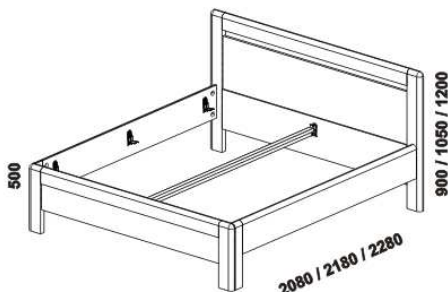

ENYA – masivní jádrový buk, masivní buk a masivní dub

Provedení: masivní jádrový buk – cink, masivní buk – průběžná lamela, masivní dub – volitelně cink nebo průběžná lamela; noční stolky – masiv nebo kombinace masiv a dýha; komody – kombinace masiv a dýha; skříňe – kombinace dýha a lamino.

Povrchová úprava: buk – lak nebo vosk, dub – lak (pouze průběžný dub) nebo olej.

Tloušťka materiálu postele: postranice 40 mm, přední čelo jednoduché 40 mm *, přední čelo dvoudílné 40 mm (nohy, horní vlys) / 20 mm (výplň) *, výplň zadních čel 20 mm, rám zadních čel 40 mm, zadní čelo 2 – s příčkou 40 mm, zadní čelo postele NR-NR jednoduché 40 mm * nebo dvoudílné 40 mm (nohy, horní vlys) / 20 mm (výplň) *. Vnitřní a nepohledové části nočních stolků, komod, toaletního stolku, zásuvek pod postel a úložného prostoru (záda, vnitřní části zásuvek, dna) nejsou vyráběny z masivu. Zásuvky nočních stolků jsou vybaveny kuličkovými částečnými výsuvy s dotahem, zásuvky komod krytými částečnými výsuvy s dotahem. Drátěné koše do skříní jsou vybaveny plnovýsuvy. Zásuvka do skříní je vybavena kolečkovými částečnými výsuvy.

1042 / 1142 / 1342
1542 / 1742 / 1942 / 2142
postel ENYA, čelo 1 – s otvorem
90, 100, 120 x 200, 210, 220
140, 160, 180, 200 x 200, 210, 220

1042 / 1142 / 1342
1542 / 1742 / 1942 / 2142
postel ENYA, čelo 3 – plné
90, 100, 120 x 200, 210, 220
140, 160, 180, 200 x 200, 210, 220

Vzdálenost od podlahy k horní hraně postranice postele je 500 mm. Hloubka zapuštění nosných patek pod rošty postele od horní hrany postranice je 128-200 mm. Výška postranice postele je 250 mm. Volitelné čelo u nohou jednoduché nebo dvoudílné *. Zadní (nepohledová) část čela u hlavy je povrchově dokončena – postele lze umístit i do prostoru. Dvoupostelevé (od vnitřní šířky 140 cm) jsou osazeny samonosnou středovou vzpěrou.