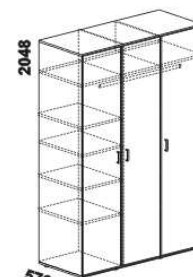

zásuvkový
modul T

dělicí
příčka svislá

470

drátěný koš
v. 20 nebo 15

975

police do skříňe
široká

455 / 500

police do skříňe úzká
š. 45,5 nebo 50

448

skříň 1dveřová
s policí a tyčí – L

448

skříň 1dveřová
s policí a tyčí – P

832

skříň 2dveřová
s policí a tyčí

949

skříň 2dveřová
dělená s 5 policemi

1397

skříň 3dveřová
dělená

Skříňe s posuvnými i otevíracími dveřmi se nevyrábí v jádrovém buku. Výšky jednotlivých prvků skříňe s otevíracími dveřmi jsou uvedeny bez stavitelných nožek výšky 20 mm.

Orientační vzorník barevného provedení jádrový buk: