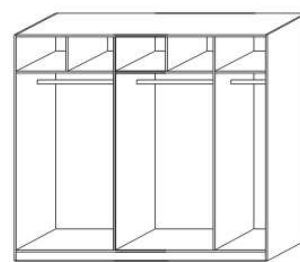

* čelo 1 – jednoduché

* čelo 2 – dvoudílné

ENYA – pokračování

YVETTA doplňky – masivní jádrový buk, masivní buk a masivní dub

* Vnější rozměry úložného prostoru Max jsou z konstrukčních důvodů a pro zachování odvětrávání vždy menší než jsou vnitřní rozměry postele.

ENYA – pokračování

YVETTA masiv doplňky – pokračování

2519

skříň š. 250
s posuvnými dveřmi
– dělené dveře plné

2519

skříň š. 250
s posuvnými dveřmi
– dělené dveře plné + sklo

2519

skříň š. 250
s posuvnými dveřmi
– zrcadlové dveře

vnitřní vybavení
skříň š. 250

975

šatní tyč
široká

455 / 500

šatní tyč úzká
š. 45,5 nebo 50

475

zásuvka
do skříňe

975