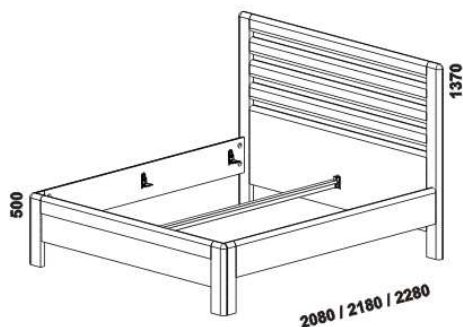

Povrchová úprava: buk – lak nebo vosk, dub – lak (pouze průběžný dub) nebo olej.

Tloušťka materiálu postele: postranice 40 mm, přední čelo jednoduché 40 mm *, přední čelo dvoudílné 40 mm (nohy, horní vlys) / 20 mm (výplň) *, výplň zadních čel 20 mm, rám zadních čel 40 mm, zadní čelo 2 – s příčkou 40 mm, zadní čelo postele NR-NR jednoduché 40 mm * nebo dvoudílné 40 mm (nohy, horní vlys) / 20 mm (výplň) *. Vnitřní a nepohledové části nočních stolků, komod, toaletního stolku, zásuvek pod postel a úložného prostoru (záda, vnitřní části zásuvek, dna) nejsou vyráběny z masivu. Zásuvky nočních stolků jsou vybaveny kuličkovými částečnými výsuvy s dotahem, zásuvky komod krytými částečnými výsuvy s dotahem. Drátěné koše do skříní jsou vybaveny plnovýsuvy. Zásuvka do skříní je vybavena kolečkovými částečnými výsuvy.

1042 / 1142 / 1342
1542 / 1742 / 1942 / 2142
postel ENYA, čelo 1 – s otvorem
90, 100, 120 x 200, 210, 220
140, 160, 180, 200 x 200, 210, 220

1042 / 1142 / 1342
1542 / 1742 / 1942 / 2142
postel ENYA, čelo 3 – plné
90, 100, 120 x 200, 210, 220
140, 160, 180, 200 x 200, 210, 220

1042 / 1142 / 1342
1542 / 1742 / 1942 / 2142
postel ENYA, čelo 2 – s příčkou
90, 100, 120 x 200, 210, 220
140, 160, 180, 200 x 200, 210, 220

1042 / 1142 / 1342
1542 / 1742 / 1942 / 2142
postel ENYA, čelo 2 – s příčkou,
zvýšené o 1 příčku
90, 100, 120 x 200, 210, 220
140, 160, 180, 200 x 200, 210, 220

Vzdálenost od podlahy k horní hraně postranice postele je 500 mm. Hloubka zapuštění nosných patek pod rošty postele od horní hrany postranice je 128-200 mm. Výška postranice postele je 250 mm. Volitelné čelo u nohou jednoduché nebo dvoudílné *. Zadní (nepohledová) část čela u hlavy je povrchově dokončena – postele lze umístit i do prostoru. Dvoupostelevé (od vnitřní šířky 140 cm) jsou osazeny samonosnou středovou vzpěrou.