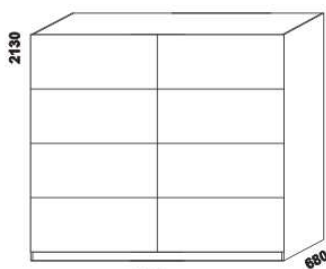

ENYA – pokračování

YVETTA masiv doplňky – pokračování

2519

skříň š. 250
s posuvnými dveřmi
– dělené dveře plné