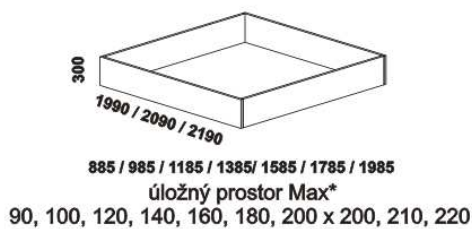

1042 / 1142 / 1342
1542 / 1742 / 1942 / 2142
postel ENYA, čelo 2 – s příčkou,
zvýšené o 2 příčky
90, 100, 120 x 200, 210, 220
140, 160, 180, 200 x 200, 210, 220

980 / 1080 / 1280
1480 / 1680 / 1880 / 2080
postel ENYA NR-NR
90, 100, 120 x 200, 210, 220
140, 160, 180, 200 x 200, 210, 220

Vzdálenost od podlahy k horní hraně postranice postele je 500 mm. Hloubka zapuštění nosných patek pod rošty postele od horní hrany postranice je 128-200 mm. Výška postranice postele je 250 mm. Volitelné čelo u nohou jednoduché nebo dvoudílné *. Zadní (nepohledová) část čela u hlavy je povrchově dokončena – postele lze umístit i do prostoru. Dvoupostelevé (od vnitřní šířky 140 cm) jsou osazeny samonosnou středovou vzpěrou.

* čelo 1 – jednoduché

* čelo 2 – dvoudílné

ENYA – pokračování

YVETTA doplňky – masivní jádrový buk, masivní buk a masivní dub

* Vnější rozměry úložného prostoru Max jsou z konstrukčních důvodů a pro zachování odvětrávání vždy menší než jsou vnitřní rozměry postele.