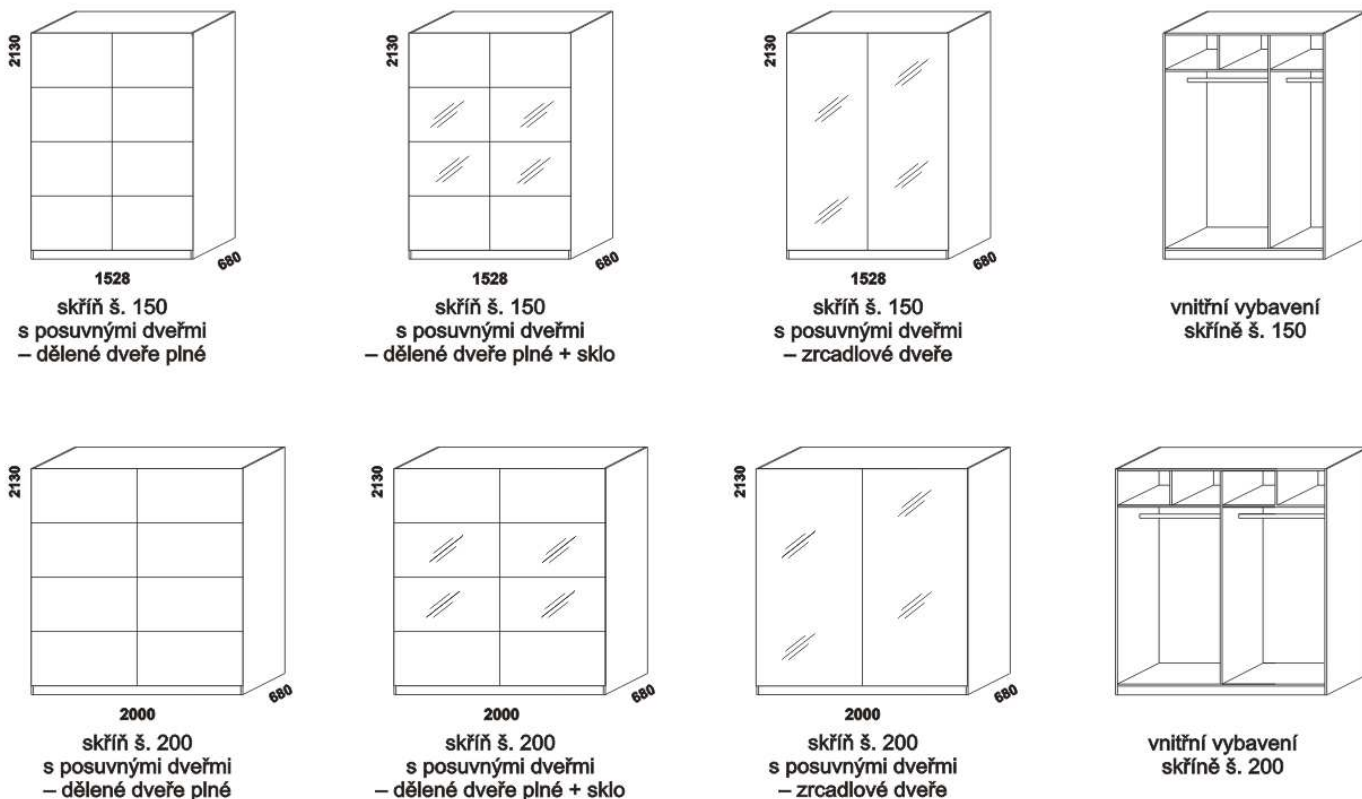

Vzdálenost od podlahy k horní hraně postranice postele je 500 mm. Hloubka zapuštění nosných patek pod rošty postele od horní hrany postranice je 128-200 mm. Výška postranice postele je 250 mm. Volitelné čelo u nohou jednoduché nebo dvoudílné *. Zadní (nepohledová) část čela u hlavy je povrchově dokončena – postele lze umístit i do prostoru. Dvoupostelevé (od vnitřní šířky 140 cm) jsou osazeny samonosnou středovou vzpěrou.

* čelo 1 – jednoduché

* čelo 2 – dvoudílné

ENYA – pokračování

YVETTA doplňky – masivní jádrový buk, masivní buk a masivní dub

* Vnější rozměry úložného prostoru Max jsou z konstrukčních důvodů a pro zachování odvětrávání vždy menší než jsou vnitřní rozměry postele.