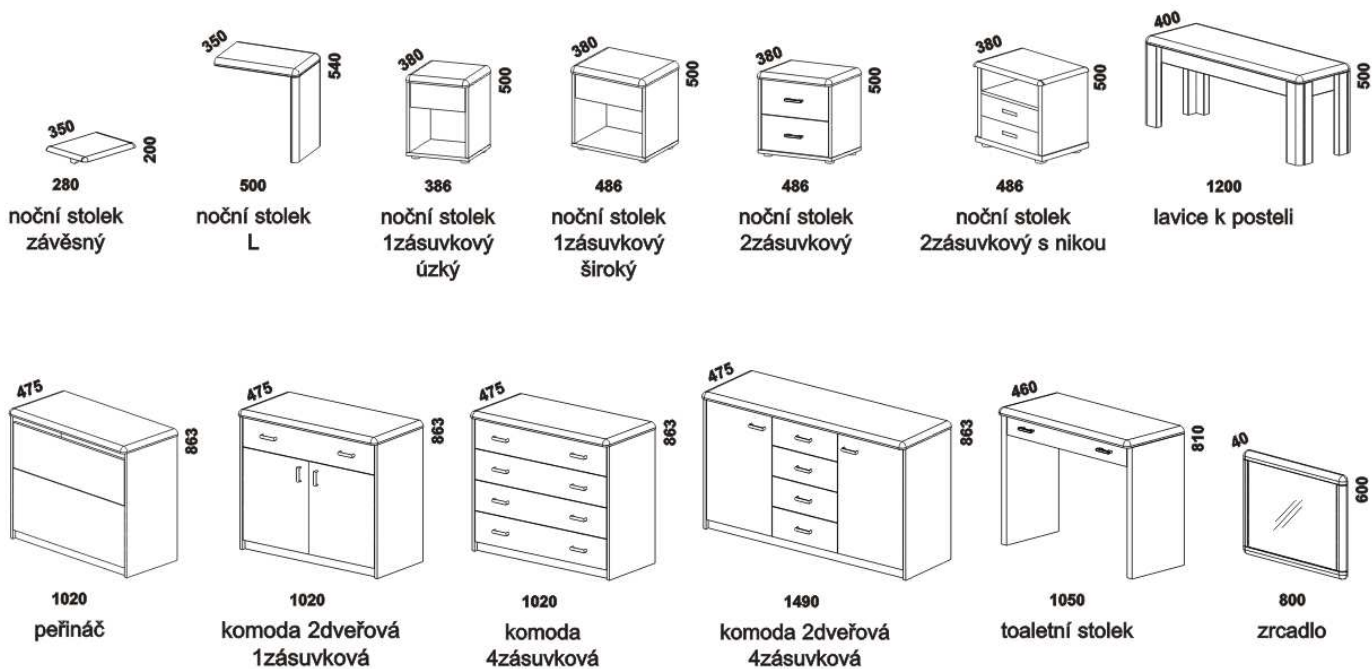

Vzdálenost od podlahy k horní hraně postranice postele je 500 mm. Hloubka zapuštění nosných patek pod rošty postele od horní hrany postranice je 128-200 mm. Výška postranice postele je 250 mm. Volitelné čelo u nohou jednoduché nebo dvoudílné *. Zadní (nepohledová) část čela u hlavy je povrchově dokončena – postele lze umístit i do prostoru. Dvoupostelevé (od vnitřní šířky 140 cm) jsou osazeny samonosnou středovou vzpěrou.

* čelo 1 – jednoduché

* čelo 2 – dvoudílné

ENYA – pokračování

YVETTA doplňky – masivní jádrový buk, masivní buk a masivní dub

* Vnější rozměry úložného prostoru Max jsou z konstrukčních důvodů a pro zachování odvětrávání vždy menší než jsou vnitřní rozměry postele.