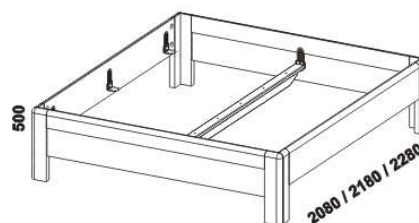

980 / 1080 / 1280
1480 / 1680 / 1880 / 2080
postel ENYA NR-NR
90, 100, 120 x 200, 210, 220
140, 160, 180, 200 x 200, 210, 220

Vzdálenost od podlahy k horní hraně postranice postele je 500 mm. Hloubka zapuštění nosných patek pod rošty postele od horní hrany postranice je 128-200 mm. Výška postranice postele je 250 mm. Volitelné čelo u nohou jednoduché nebo dvoudílné *. Zadní (nepohledová) část čela u hlavy je povrchově dokončena – postele lze umístit i do prostoru. Dvoupostelevé (od vnitřní šířky 140 cm) jsou osazeny samonosnou středovou vzpěrou.